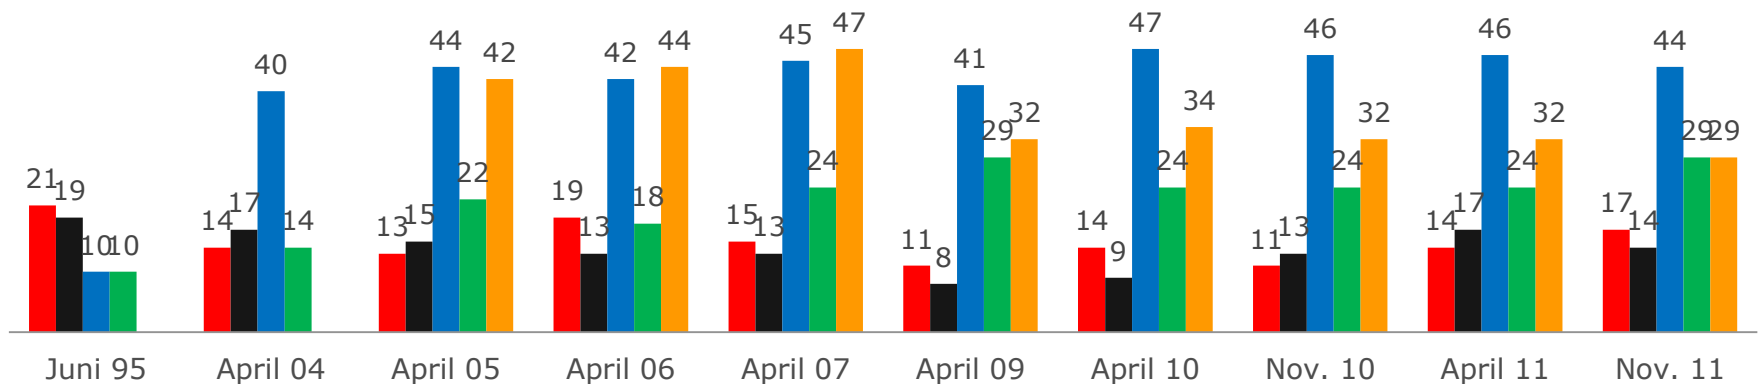

# Parteien in Österreich

November 2011

# Parteipräferenz

■ SPÖ ■ ÖVP ■ FPÖ ■ Grüne ■ BZÖ

**Fragetext:** Welche der folgenden Parteien ist Ihnen persönlich am sympathischsten?

2004-2008 Basis: Alle Befragten ab 18 Jahre,  
2009f Basis: Alle Befragten ab 16 Jahre

# Nicht wählbare Partei

■ SPÖ ■ ÖVP ■ FPÖ ■ Grüne ■ BZÖ

**Fragetext:** Gibt es eine oder mehrere Parteien, die Sie absolut nicht wählen könnten?  
Wenn ja, welche?

1995-2006 Basis: Alle Befragten ab 18 Jahre,  
2007f Basis: Alle Befragten ab 16 Jahre

1996-2008 Basis: Alle Befragten ab 18 Jahre,  
2009f Basis: Alle Befragten ab 16 Jahre