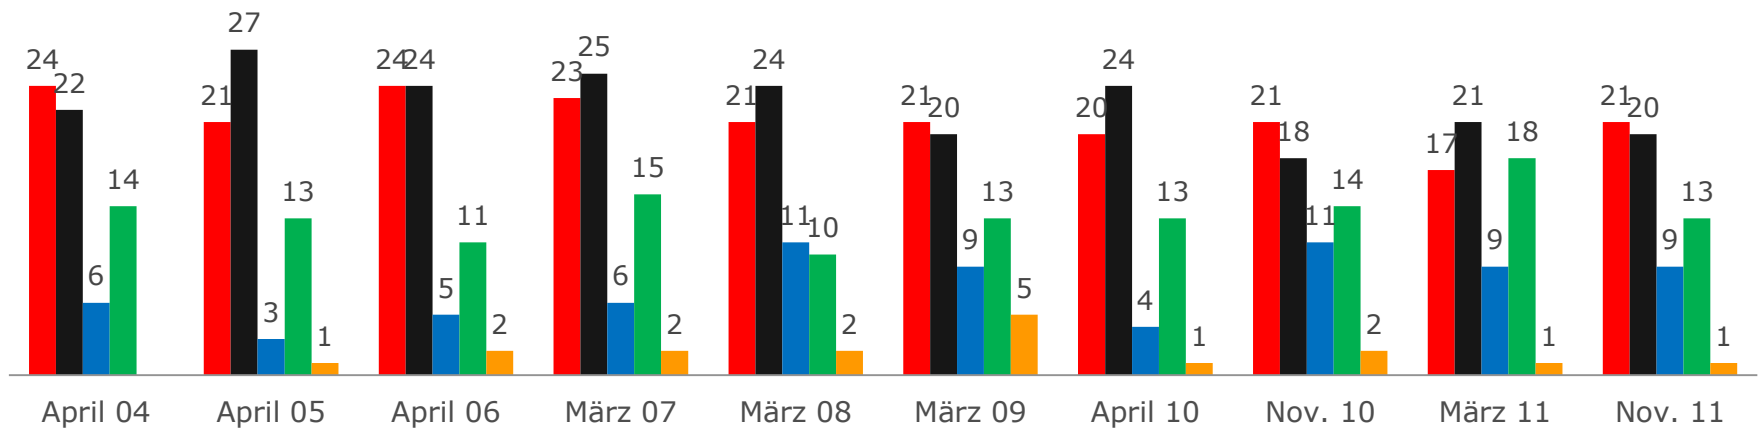

**INTEGRAL** ■■■ MARKT- UND  
MEINUNGS-  
FORSCHUNG  
Partner von SINUS Heidelberg ■ Berlin ■ Zürich

# Parteien in Österreich

November 2011

# Parteipräferenz

■ SPÖ ■ ÖVP ■ FPÖ ■ Grüne ■ BZÖ

**Fragetext:** Welche der folgenden Parteien ist Ihnen persönlich am sympathischsten?

2004-2008 Basis: Alle Befragten ab 18 Jahre,  
2009f Basis: Alle Befragten ab 16 Jahre