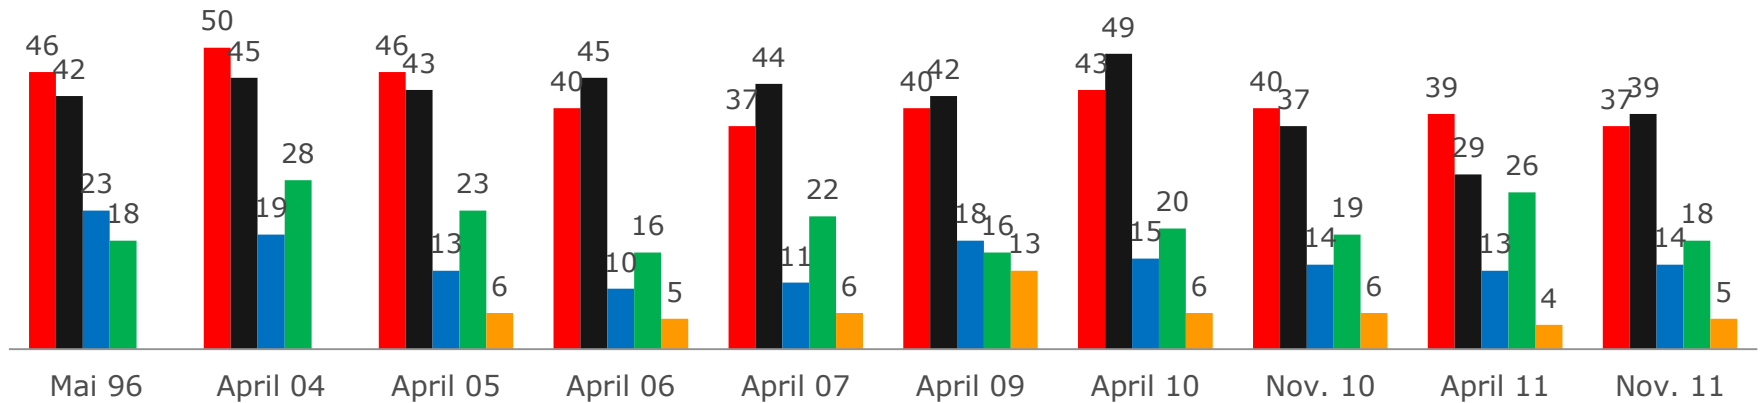

# Parteipräferenz

■ SPÖ ■ ÖVP ■ FPÖ ■ Grüne ■ BZÖ

**Fragetext:** Welche der folgenden Parteien ist Ihnen persönlich am sympathischsten?

2004-2008 Basis: Alle Befragten ab 18 Jahre,  
2009f Basis: Alle Befragten ab 16 Jahre

# Nicht wählbare Partei

■ SPÖ ■ ÖVP ■ FPÖ ■ Grüne ■ BZÖ

**Fragetext:** Gibt es eine oder mehrere Parteien, die Sie absolut nicht wählen könnten?  
Wenn ja, welche?

1995-2006 Basis: Alle Befragten ab 18 Jahre,  
2007f Basis: Alle Befragten ab 16 Jahre

# Lösungskompetenz der Parteien

■ SPÖ ■ ÖVP ■ FPÖ ■ Grüne ■ BZÖ

**Fragetext:** Welche der folgenden Parteien ist Ihrer Meinung nach grundsätzlich in der Lage, Lösungen für die Probleme Österreichs anzubieten?

1996-2008 Basis: Alle Befragten ab 18 Jahre,  
2009f Basis: Alle Befragten ab 16 Jahre