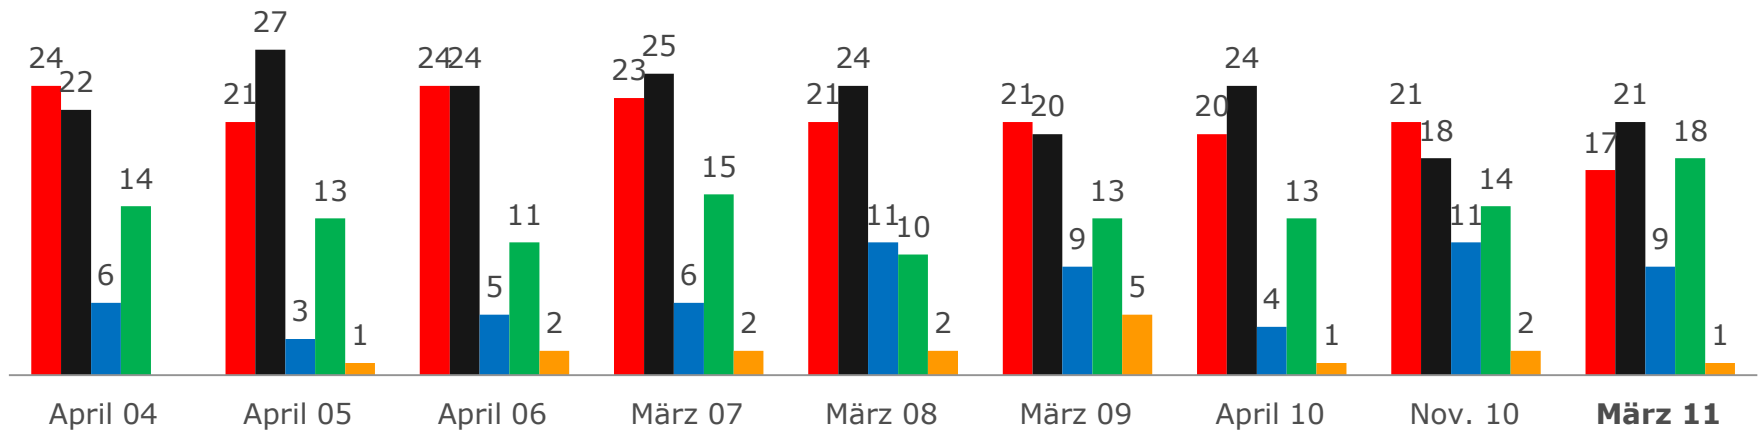

Parteipräferenz

März 2011

INTEGRAL ■ MARKT- UND
■ MEINUNGS-
■ FORSCHUNG

Partner von SINUS Heidelberg ■ Berlin ■ Zürich

Parteipräferenz

■ SPÖ ■ ÖVP ■ FPÖ ■ Grüne ■ BZÖ

Fragetext: Welche der folgenden Parteien ist Ihnen persönlich am sympathischsten?

2004-2008 Basis: Alle Befragten ab 18 Jahre,
2009f Basis: Alle Befragten ab 16 Jahre