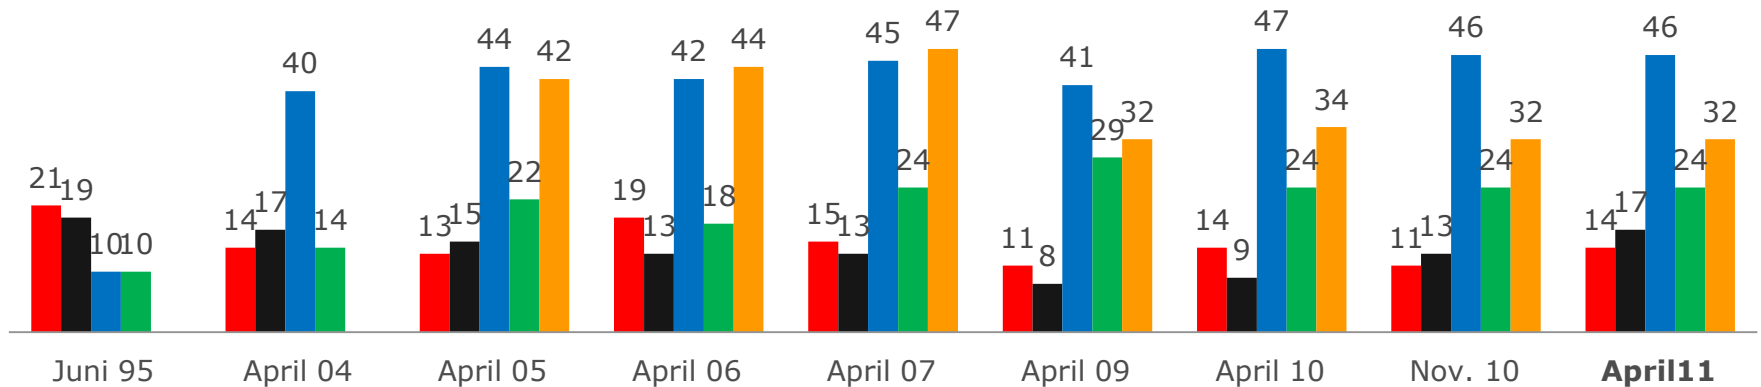

Nicht wählbare Partei

April 2011

INTEGRAL ■ MARKT- UND
■ MEINUNGS-
■ FORSCHUNG

Partner von SINUS Heidelberg ■ Berlin ■ Zürich

Nicht wählbare Partei

■ SPÖ ■ ÖVP ■ FPÖ ■ Grüne ■ BZÖ

Fragetext: Gibt es eine oder mehrere Parteien, die Sie absolut nicht wählen könnten?
Wenn ja, welche?

1995-2006 Basis: Alle Befragten ab 18 Jahre,
2007f Basis: Alle Befragten ab 16 Jahre