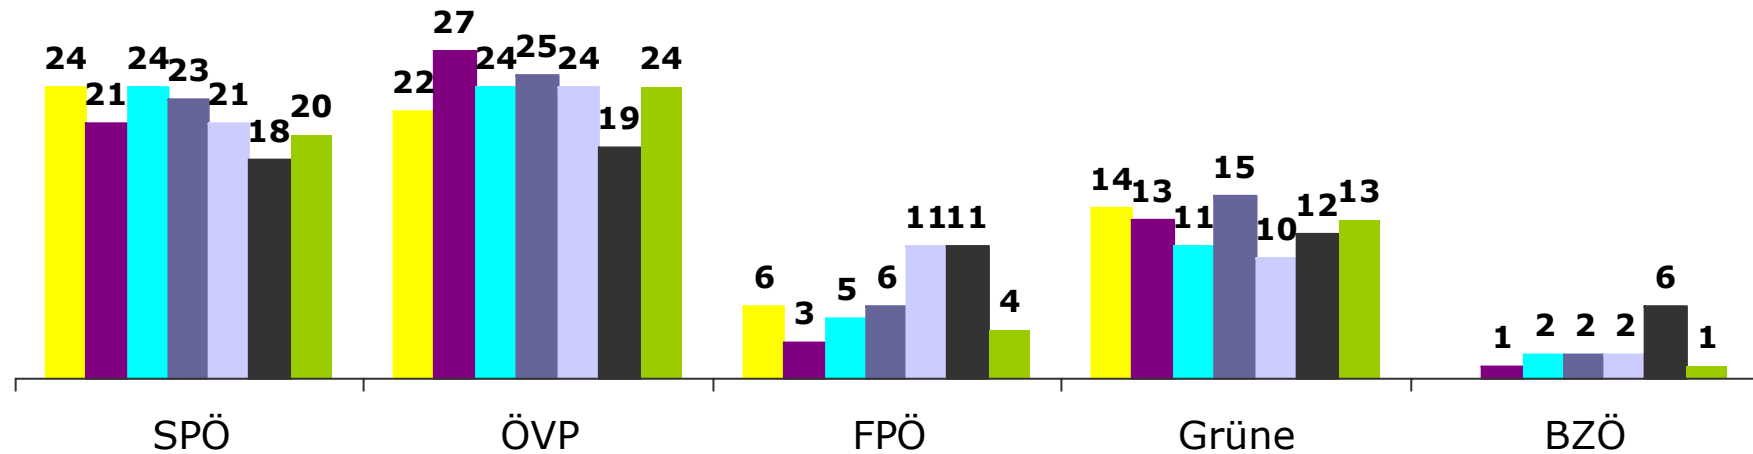

Parteipräferenz

April 2010

Parteipräferenz

Welche der folgenden Parteien ist Ihnen persönlich am sympathischsten?

Basis: Alle Befragten

2004-2008 Basis: Alle Befragten ab 18 Jahre, 2009f Basis: Alle Befragten ab 16 Jahre

Angaben in Prozent (%)

Quelle: INTEGRAL - Telefoninterviews rep. Österr. ab 16 Jahren, n=495, April 2010